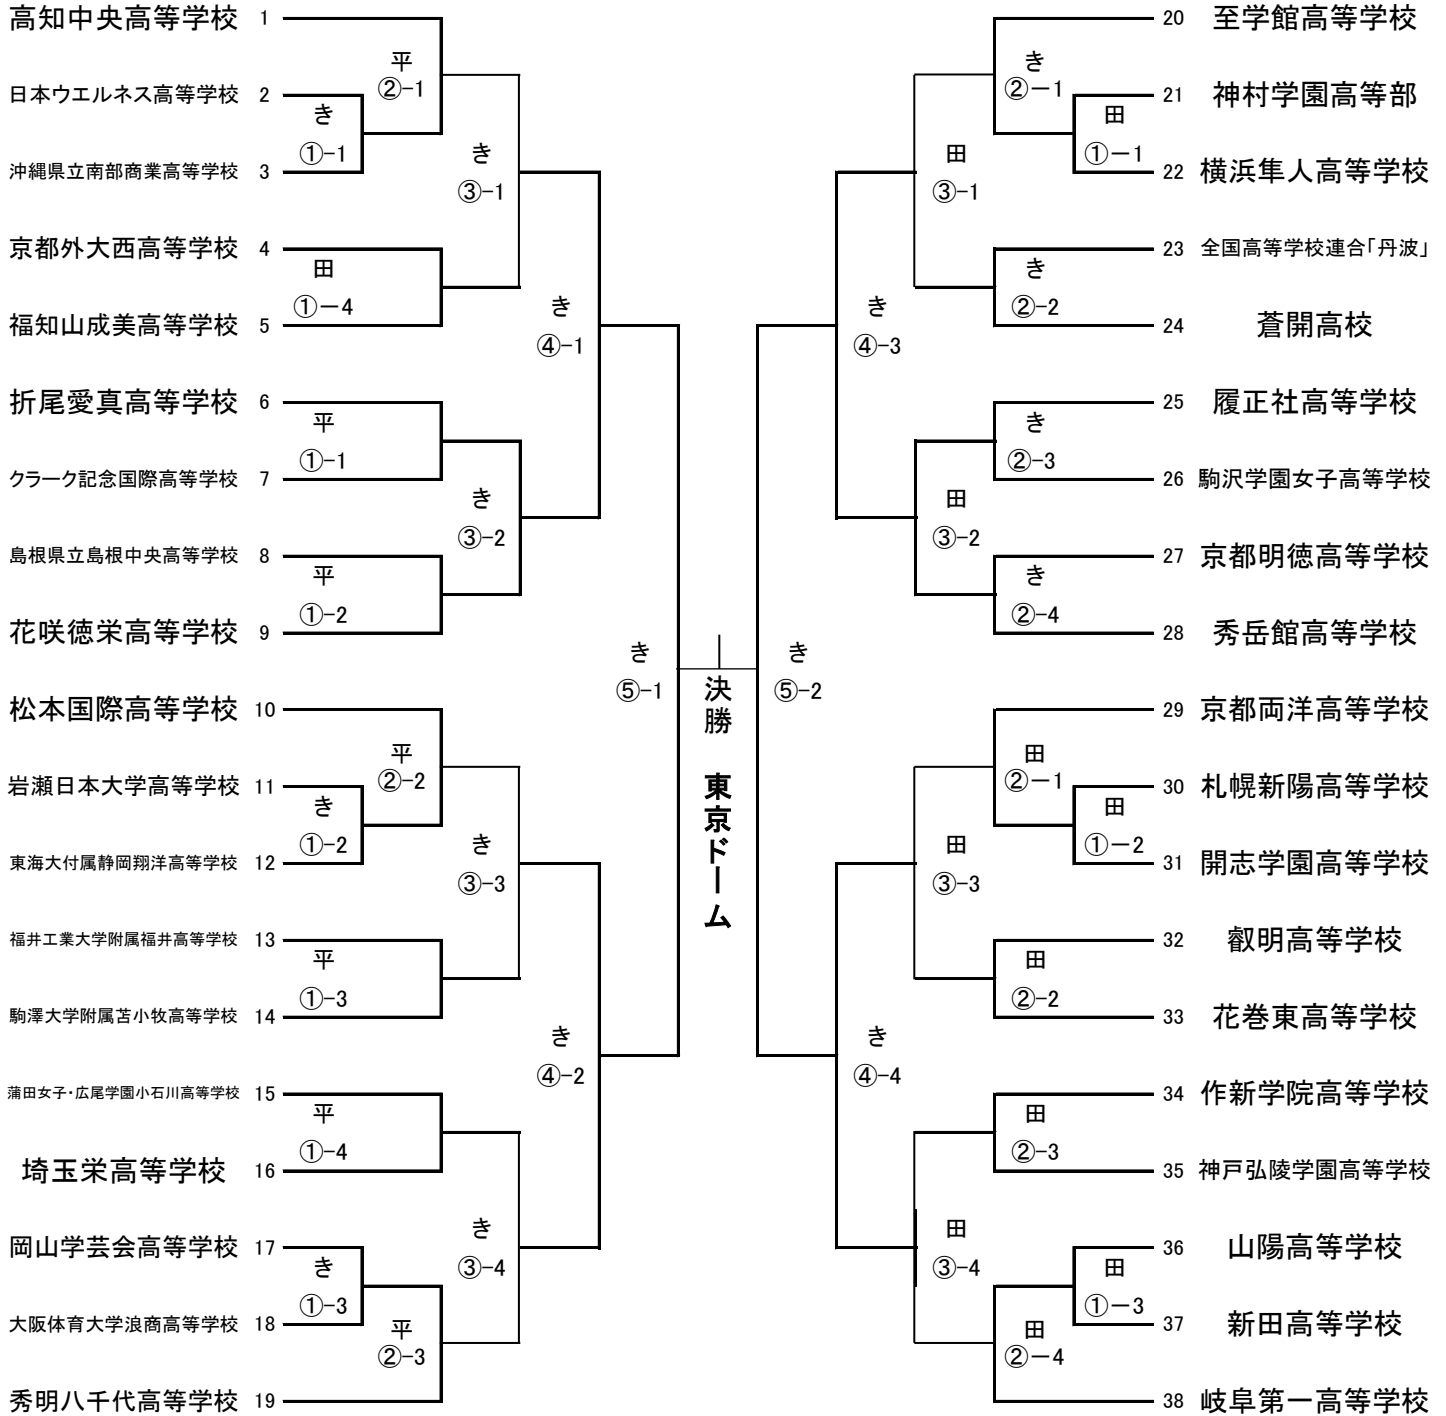

第23回 全国高等学校女子硬式野球選抜大会 組合せ

期日 令和4年3月26日(土)～4月3日(日)

会場 きー加須きずなスタジアム 田一田ヶ谷サンスポーツランド野球場
平一平成国際大学野球スタジアム

26日(土) 27日(日) 28日(月) 30日(水) 31日(木) 4月3日(日) 31日(木) 30日(水) 28日(月) 27日(日) 26日(土)
1日目 2日目 3日目 4日目 5日目 6日目 5日目 4日目 3日目 2日目 1日目

	1日目	2日目	3日目	4日目	5日目
試合開始時間	試合開始時間	試合開始時間	試合開始時間	試合開始時間	試合開始時間
第1試合 9:30	第1試合 8:00	第1試合 8:00	第1試合 8:00	第1試合 8:00	第1試合 10:00
第2試合 11:30	第2試合 10:00	第2試合 10:00	第2試合 10:00	第2試合 10:00	第2試合 12:00
第3試合 14:00	第3試合 12:00	第3試合 12:00	第3試合 12:00	第3試合 12:00	
	第4試合 14:00	第4試合 14:00	第4試合 14:00	第4試合 14:00	
第1試合 8:00	第1試合 8:00	第1試合 8:00			
第2試合 10:00	第2試合 10:00	第2試合 10:00			
第3試合 12:00	第3試合 12:00	第3試合 12:00			
第4試合 14:00	第4試合 14:00	第4試合 14:00			
第1試合 8:00	第1試合 8:00				
第2試合 10:00	第2試合 10:00				
第3試合 12:00	第3試合 12:00				
第4試合 14:00					

例: き②-3は【きずな球場2日目・3試合】

※3月29日(火)・4月1日(金)・4月2日(土)は休養日(予備日)になります。

きずな
田
平